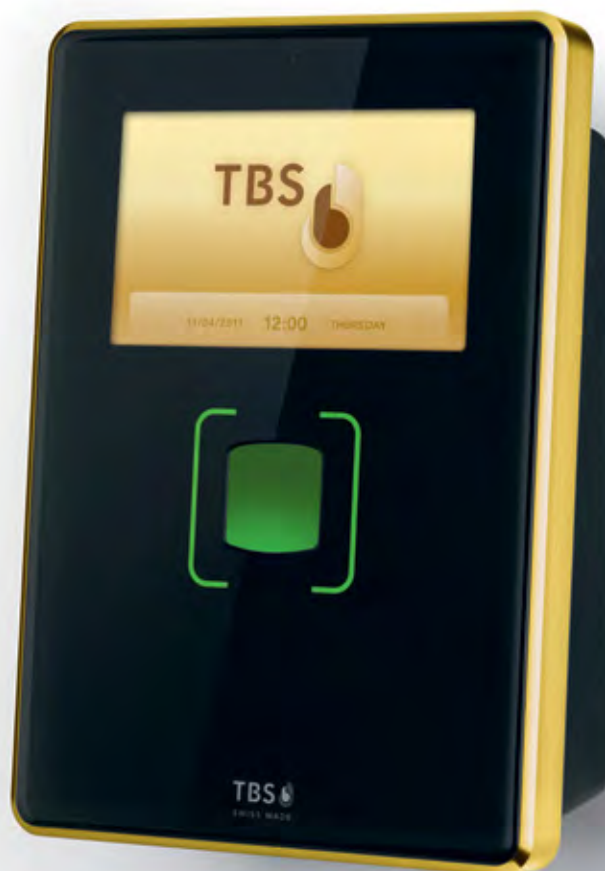

PASSEND ZU IHREN ANFORDERUNGEN

Alle Komponenten der TBS-Systeme sind modular aufgebaut, von der Hardware bis zur Software. Individuelle Sicherheitslösungen können für höchste Ansprüche massgeschneidert werden. Neben Komplettlösungen mit der entsprechenden PC- oder Web-Software bieten wir erstklassige Kompatibilität und Interoperabilität mit bestehenden Systemen von Drittanbietern.

Die durchgehend normierten Produktdimensionen erlauben eine Installation in vorhandene elektrische Infrastrukturen (Steckdosen etc.), auch unter Putz. Die gesamte Installation eines TBS-Systems ist denkbar einfach, ob In- oder Outdoor.

PASSEND ZU IHREM CORPORATE DESIGN

Jedes Gerät und jedes Modul aus unserem Sortiment kann von Grund auf personalisiert werden. Die TBS-Sicherheitsgeräte bieten umfangreiche Möglichkeiten im inhaltlichen und formalen Erscheinungsbild: Von der einfachen Installation «ab Werk» bis zur ganzheitlichen Personalisierung der sichtbaren Oberflächen. Die Integration von Corporate Design-Elementen oder Co-Branding sind sowohl auf dem User Interface wie auch auf dem Produktkörper selbst möglich.

Mit TBS gestalten Sie den Bereich Zutrittsberechtigung oder Zeiterfassung mit einem zeitgemässen und benutzerfreundlichen Design, welches sich auf Ihre spezifischen Bedürfnisse adaptieren lässt.